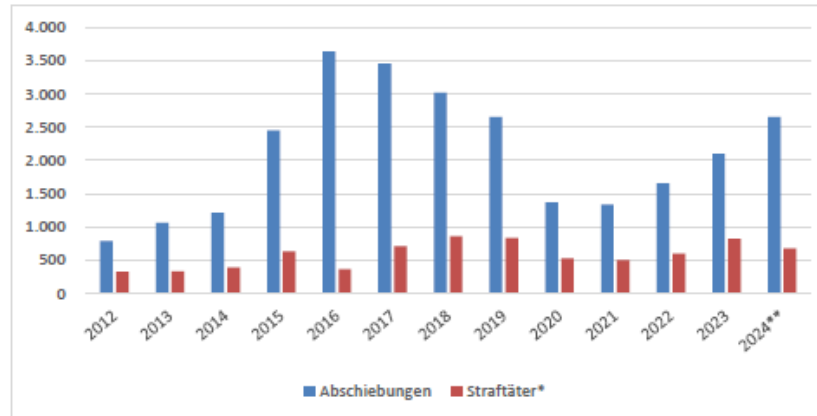

Abschiebungen

Jährliche Entwicklung Abschiebungen		
Jahr	Abschiebungen	Straftäter*
2012	784	324
2013	1.055	326
2014	1.211	390
2015	2.449	627
2016	3.638	359
2017	3.450	709
2018	3.018	857
2019	2.648	828
2020	1.362	522
2021	1.328	501
2022	1.654	594
2023	2.099	818
2024**	2.651	675

Aktuelle Abschiebungszahlen		
Monat	Abschiebungen	Straftäter*
Dez 23	175	61
Jan 24	156	43
Feb 24	267	78
Mrz 24	227	56
Apr 24	230	66
Mai 24	248	81
Jun 24	228	48
Jul 24	247	50
Aug 24	196	69
Sep 24	289	45
Okt 24	234	62
Nov 24	329	77