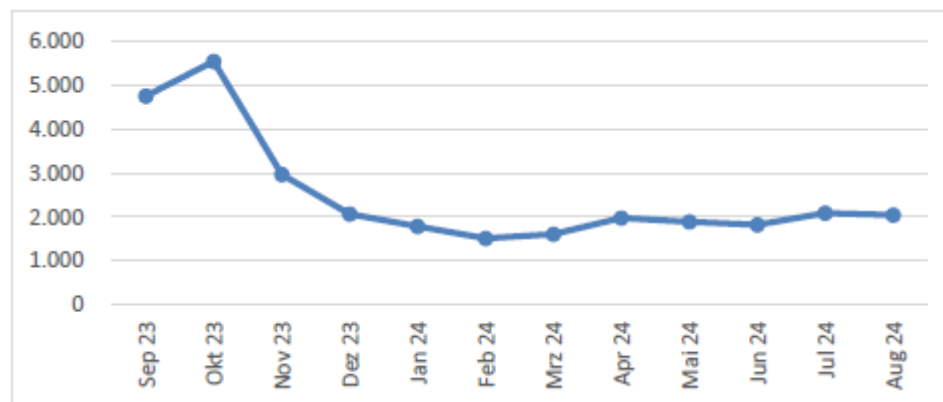

Asylzugänge in Baden-Württemberg - Registrierungen Asylerst- und Folgeantragsteller mit Verbleib in BW

Registrierungen mit Verbleib in BW nach Jahren	
Jahr	Zugang
2014	28.394
2015	101.141
2016	34.324
2017	16.904
2018	11.999
2019	11.503
2020	7.422
2021	15.470
2022	27.818
2023	36.319
2024*	14.693
Durchschnitt**	29.129

*bis einschließlich August 2024.

**Durchschnittswert ohne akt. Jahr

Registrierungen mit Verbleib in BW nach Monaten			
Monat	Zugang	Vergleich zum Vorjahr	Vergleich zum Vorvorjahr
Sep 23	4.742	+879	+3.028
Okt 23	5.528	+1.812	+3.661
Nov 23	2.958	-1.509	+152
Dez 23	2.065	-1.179	+438
Jan 24	1.780	-946	+258
Feb 24	1.510	-378	+326
Mrz 24	1.603	-417	+495
Apr 24	1.973	-210	+152
Mai 24	1.883	-522	+807
Jun 24	1.818	-1.095	+283
Jul 24	2.084	-866	+165
Aug 24	2.042	-1.899	-321
Durchschnitt	2.499		