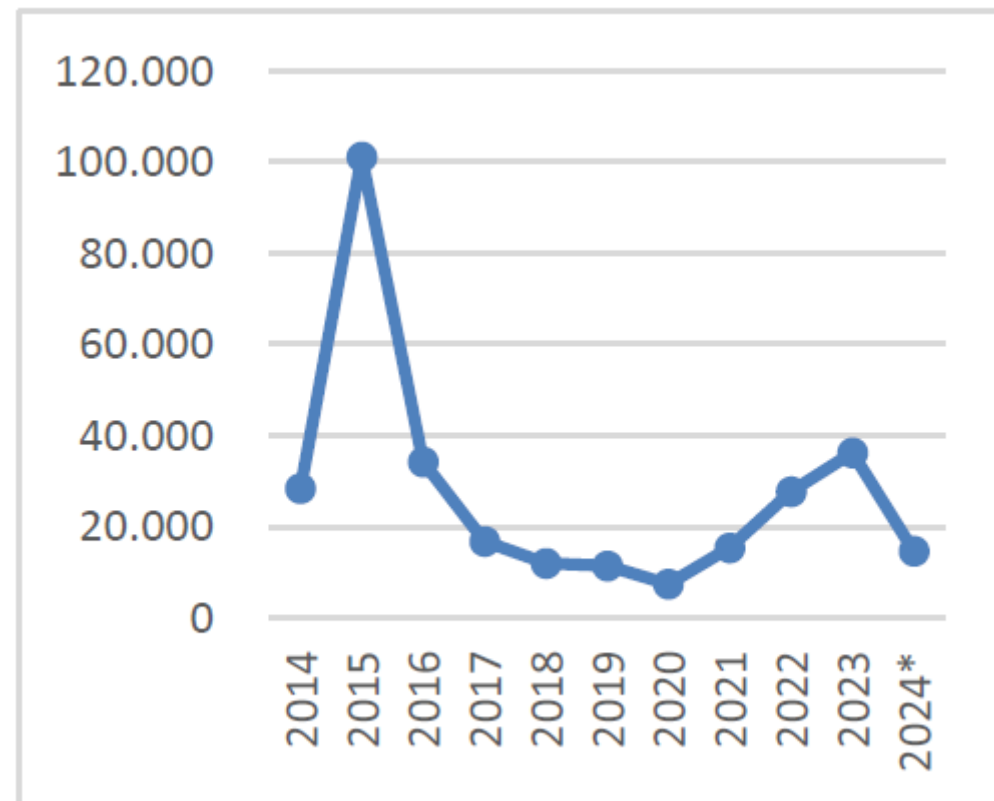

Asylzugänge in Baden-Württemberg - Registrierungen Asylerst- und Folgeantragsteller mit Verbleib in BW

Registrierungen mit Verbleib in BW nach Jahren	
Jahr	Zugang
2014	28.394
2015	101.141
2016	34.324
2017	16.904
2018	11.999
2019	11.503
2020	7.422
2021	15.470
2022	27.818
2023	36.319
2024*	14.693
Durchschnitt**	29.129

*bis einschließlich August 2024.

**Durchschnittswert ohne akt. Jahr

Registrierungen mit Verbleib in BW nach Monaten			
Monat	Zugang	Vergleich zum Vorjahr	Vergleich zum Vorvorjahr
Sep 23	4.742	+879	+3.028
Okt 23	5.528	+1.812	+3.661
Nov 23	2.958	-1.509	+152
Dez 23	2.065	-1.179	+438
Jan 24	1.780	-946	+258
Feb 24	1.510	-378	+326
Mrz 24	1.603	-417	+495
Apr 24	1.973	-210	+152
Mai 24	1.883	-522	+807
Jun 24	1.818	-1.095	+283
Jul 24	2.084	-866	+165
Aug 24	2.042	-1.899	-321
Durchschnitt	2.499		