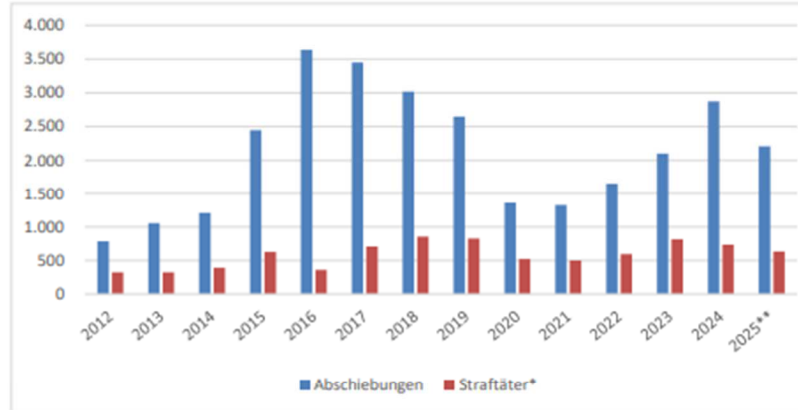

Abschiebungen

Jährliche Entwicklung Abschiebungen		
Jahr	Abschiebungen	Straftäter*
2012	784	324
2013	1.055	326
2014	1.211	390
2015	2.449	627
2016	3.638	359
2017	3.450	709
2018	3.018	857
2019	2.648	828
2020	1.362	522
2021	1.328	501
2022	1.654	594
2023	2.099	818
2024	2.873	736
2025**	2.210	633

Aktuelle Abschiebungszahlen		
Monat	Abschiebungen	Straftäter*
Aug 24	196	69
Sep 24	289	45
Okt 24	234	62
Nov 24	329	77
Dez 24	222	61
Jan 25	286	78
Feb 25	365	83
Mrz 25	352	102
Apr 25	311	96
Mai 25	267	83
Jun 25	260	80
Jul 25	369	111
Summe	3.480	947