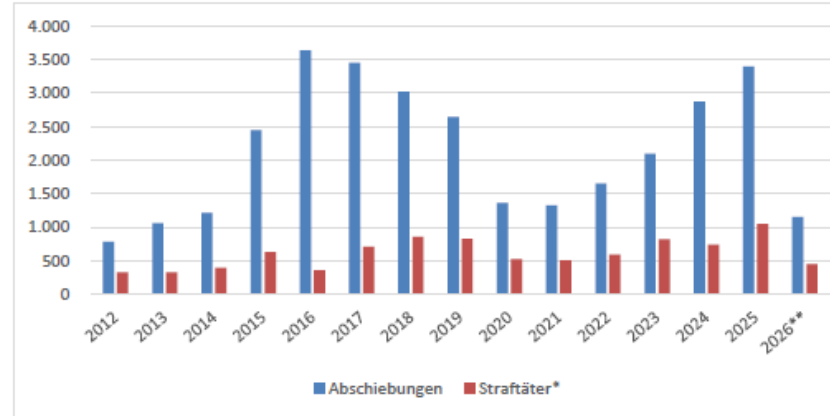

# Abschiebungen

Jährliche Entwicklung Abschiebungen		
Jahr	Abschiebungen	Straftäter*
2012	784	324
2013	1.055	326
2014	1.211	390
2015	2.449	627
2016	3.638	359
2017	3.450	709
2018	3.018	857
2019	2.648	828
2020	1.362	522
2021	1.328	501
2022	1.654	594
2023	2.099	818
2024	2.873	736
2025	3.397	1.046
2026**	1.150	449

Aktuelle Abschiebungszahlen		
Monat	Abschiebungen	Straftäter*
Apr 25	311	96
Mai 25	267	83
Jun 25	260	80
Jul 25	369	111
Aug 25	294	109
Sep 25	259	83
Okt 25	224	62
Nov 25	256	80
Dez 25	154	79
Jan 26	198	74
Feb 26	254	110
Mrz 26	241	103
Apr 26	272	103
Mai 26	185	59
<b>Summe</b>	<b>3.544</b>	<b>1.232</b>