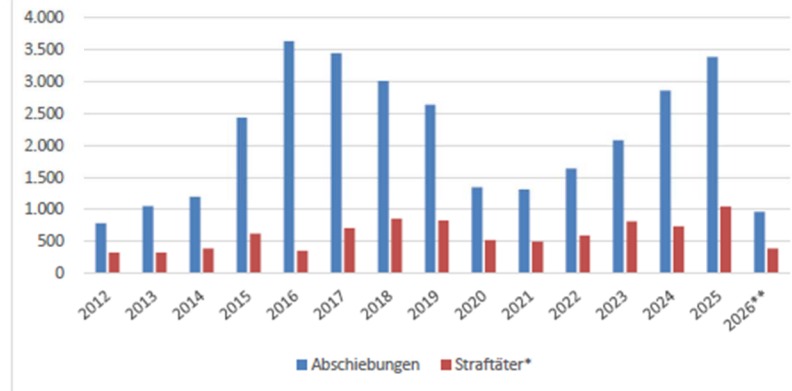

# Abschiebungen

Jährliche Entwicklung Abschiebungen		
Jahr	Abschiebungen	Straftäter*
2012	784	324
2013	1.055	326
2014	1.211	390
2015	2.449	627
2016	3.638	359
2017	3.450	709
2018	3.018	857
2019	2.648	828
2020	1.362	522
2021	1.328	501
2022	1.654	594
2023	2.099	818
2024	2.873	736
2025	3.397	1.046
2026**	965	390

Aktuelle Abschiebungszahlen		
Monat	Abschiebungen	Straftäter*
Mrz 25	352	102
Apr 25	311	96
Mai 25	267	83
Jun 25	260	80
Jul 25	369	111
Aug 25	294	109
Sep 25	259	83
Okt 25	224	62
Nov 25	256	80
Dez 25	154	79
Jan 26	198	74
Feb 26	254	110
Mrz 26	241	103
Apr 26	272	103
<b>Summe</b>	<b>3.711</b>	<b>1.275</b>