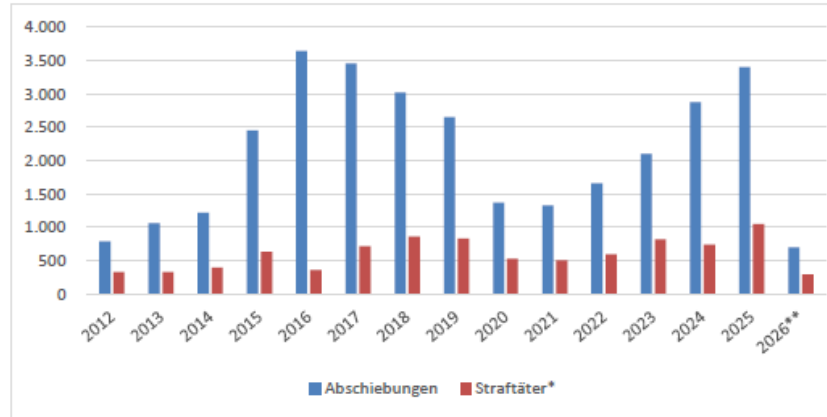

Abschiebungen

Jährliche Entwicklung Abschiebungen		
Jahr	Abschiebungen	Straftäter*
2012	784	324
2013	1.055	326
2014	1.211	390
2015	2.449	627
2016	3.638	359
2017	3.450	709
2018	3.018	857
2019	2.648	828
2020	1.362	522
2021	1.328	501
2022	1.654	594
2023	2.099	818
2024	2.873	736
2025	3.397	1.046
2026**	693	287

Aktuelle Abschiebungszahlen		
Monat	Abschiebungen	Straftäter*
Feb 25	365	83
Mrz 25	352	102
Apr 25	311	96
Mai 25	267	83
Jun 25	260	80
Jul 25	369	111
Aug 25	294	109
Sep 25	259	83
Okt 25	224	62
Nov 25	256	80
Dez 25	154	79
Jan 26	198	74
Feb 26	254	110
Mrz 26	241	103
Summe	3.804	1.255