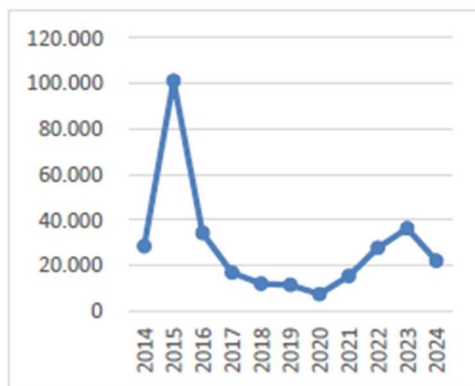

Asylzugänge in Baden-Württemberg - Registrierungen Asylerst- und Folgeantragsteller mit Verbleib in BW

Registrierungen mit Verbleib in BW nach Jahren	
Jahr	Zugang
2014	28.394
2015	101.141
2016	34.324
2017	16.904
2018	11.999
2019	11.503
2020	7.422
2021	15.470
2022	27.818
2023	36.319
2024	22.105
Durchschnitt	28.491

Registrierungen mit Verbleib in BW nach Monaten			
Monat	Zugang	Vergleich zum Vorjahr	Vergleich zum Vorvorjahr
Jan 24	1.780	-946	+258
Feb 24	1.510	-378	+326
Mrz 24	1.600	-420	+492
Apr 24	1.973	-210	+152
Mai 24	1.883	-522	+807
Jun 24	1.817	-1.096	+282
Jul 24	2.086	-864	+167
Aug 24	2.055	-1.886	-308
Sep 24	2.116	-2.626	-1.747
Okt 24	2.100	-3.428	-1.616
Nov 24	1.568	-1.390	-2.899
Dez 24	1.617	-448	-1.627
Durchschnitt	1.842		