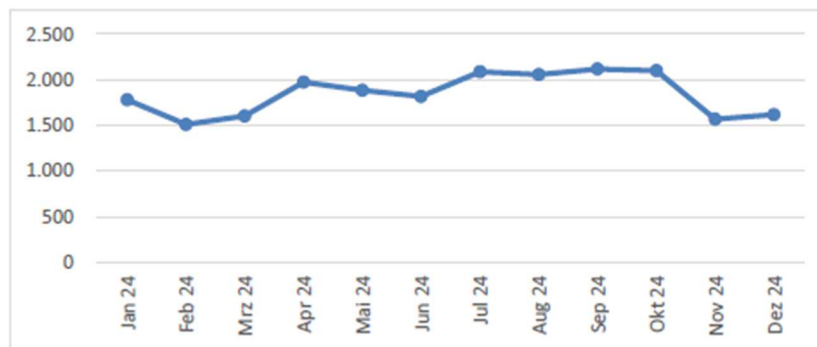

Asylzugänge in Baden-Württemberg - Registrierungen Asylerst- und Folgeantragsteller mit Verbleib in BW

Registrierungen mit Verbleib in BW nach Jahren	
Jahr	Zugang
2014	28.394
2015	101.141
2016	34.324
2017	16.904
2018	11.999
2019	11.503
2020	7.422
2021	15.470
2022	27.818
2023	36.319
2024	22.105
Durchschnitt	28.491

Registrierungen mit Verbleib in BW nach Monaten			
Monat	Zugang	Vergleich zum Vorjahr	Vergleich zum Vorvorjahr
Jan 24	1.780	-946	+258
Feb 24	1.510	-378	+326
Mrz 24	1.600	-420	+492
Apr 24	1.973	-210	+152
Mai 24	1.883	-522	+807
Jun 24	1.817	-1.096	+282
Jul 24	2.086	-864	+167
Aug 24	2.055	-1.886	-308
Sep 24	2.116	-2.626	-1.747
Okt 24	2.100	-3.428	-1.616
Nov 24	1.568	-1.390	-2.899
Dez 24	1.617	-448	-1.627
Durchschnitt	1.842		