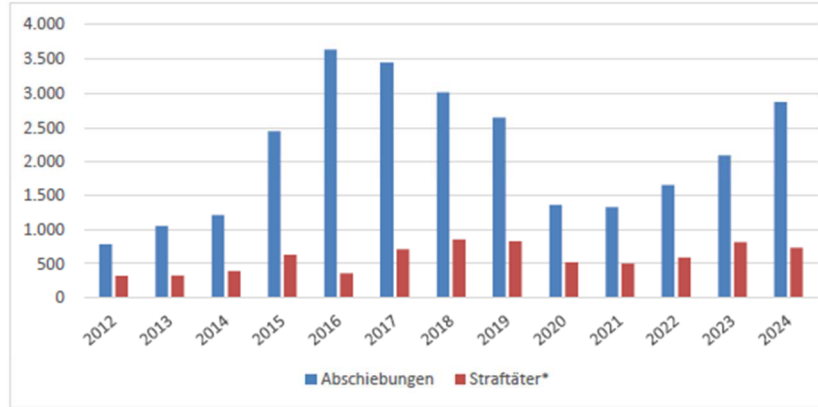

Abschiebungen

Jährliche Entwicklung Abschiebungen		
Jahr	Abschiebungen	Straftäter*
2012	784	324
2013	1.055	326
2014	1.211	390
2015	2.449	627
2016	3.638	359
2017	3.450	709
2018	3.018	857
2019	2.648	828
2020	1.362	522
2021	1.328	501
2022	1.654	594
2023	2.099	818
2024	2.873	736

Aktuelle Abschiebungszahlen		
Monat	Abschiebungen	Straftäter*
Jan 24	156	43
Feb 24	267	78
Mrz 24	227	56
Apr 24	230	66
Mai 24	248	81
Jun 24	228	48
Jul 24	247	50
Aug 24	196	69
Sep 24	289	45
Okt 24	234	62
Nov 24	329	77
Dez 24	222	61